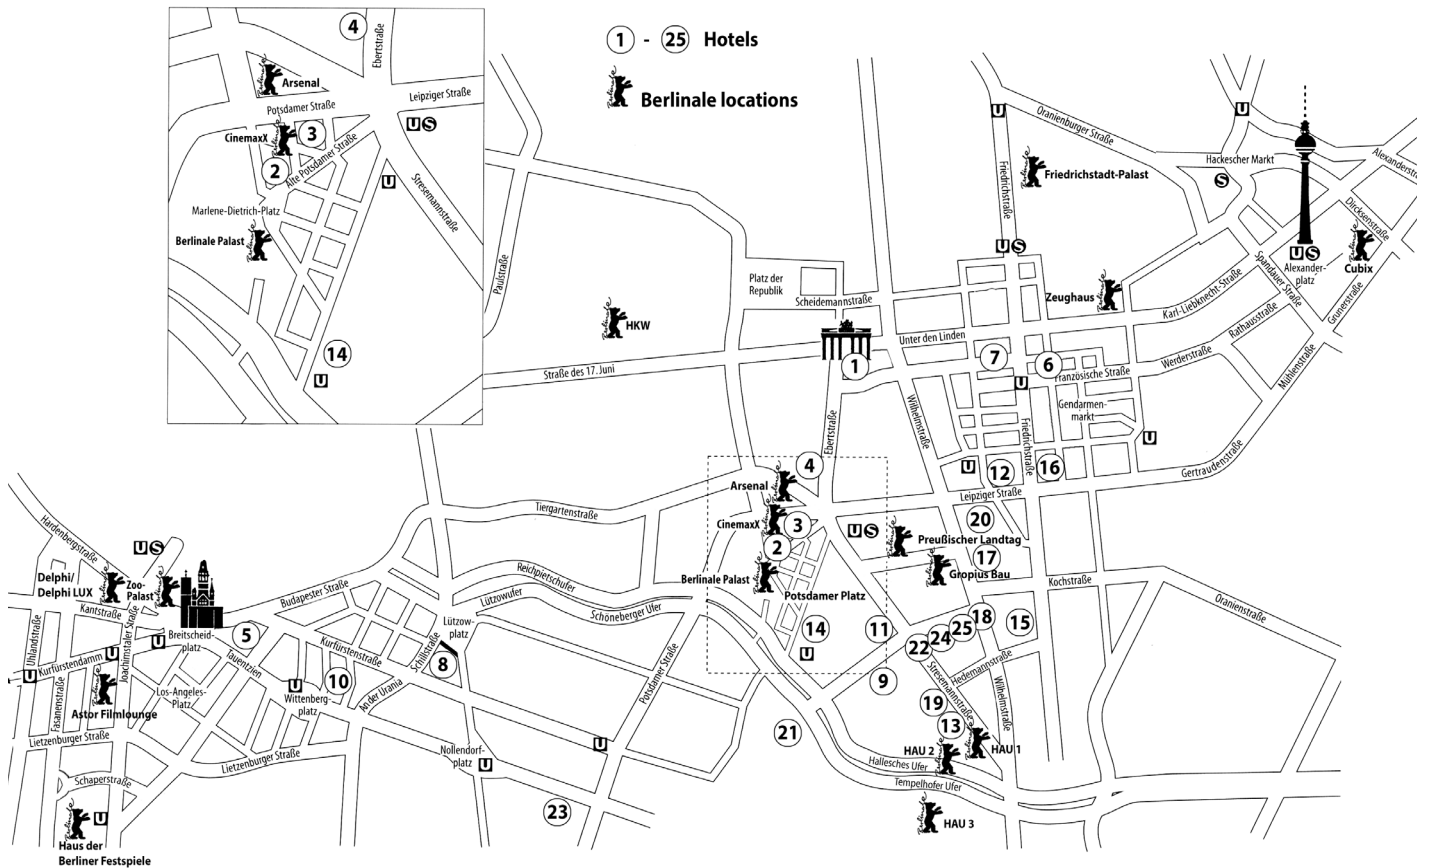

Lageplan der Partnerhotels der Berlinale 2020

Map of the partner hotels of the Berlinale 2020

Legende/Legend

- ① Hotel **ADLON** Kempinski Berlin ***** Superior
- ② Grand **HYATT** Berlin ***** Superior
- ③ The **MANDALA** Hotel *****
- ④ Berlin **MARRIOTT** Hotel *****
- ⑤ Hotel **PALACE** Berlin *****
- ⑥ **REGENT** Berlin ***** Superior
- ⑦ Hotel **THE WESTIN GRAND** Berlin *****
- ⑧ Hotel **BERLIN, BERLIN** ***** Superior
- ⑨ **CROWNE PLAZA** Berlin **POTSDAMER PLATZ** ***** Superior
- ⑩ Golden Tulip Berlin Hotel **HAMBURG** *****
- ⑪ **MÖVENPICK** Hotel Berlin ***** Superior
- ⑫ **NH COLLECTION BERLIN MITTE** ***** Superior
- ⑬ **NH BERLIN POTSDAMER PLATZ** *****
- ⑭ **SCANDIC** Berlin **POTSDAMER PLATZ** *****
- ⑮ **SELECT** Hotel Berlin Mitte **CHECKPOINT CHARLIE** *****
- ⑯ **SELECT** Hotel Berlin Mitte **GENDARMENMARKT** *****
- ⑰ **SELECT** Hotel Berlin Mitte **THE WALL** *****
- ⑱ relexa hotel **STUTTGARTER HOF** *****
- ⑲ Holiday Inn **EXPRESS** Berlin City Centre ***
- ⑳ Hotel **GAT POINT CHARLIE** ***
- ㉑ **MERCURE** Hotel Berlin Mitte ***
- ㉒ **NOVOTEL SUITES** Berlin City Potsdamer Platz ***
- ㉓ **NOVUM** Hotel **ALDEA BERLIN CENTRUM** ***
- ㉔ **IBIS** Berlin City Potsdamer Platz **
- ㉕ **IBIS BUDGET** Berlin City Potsdamer Platz *